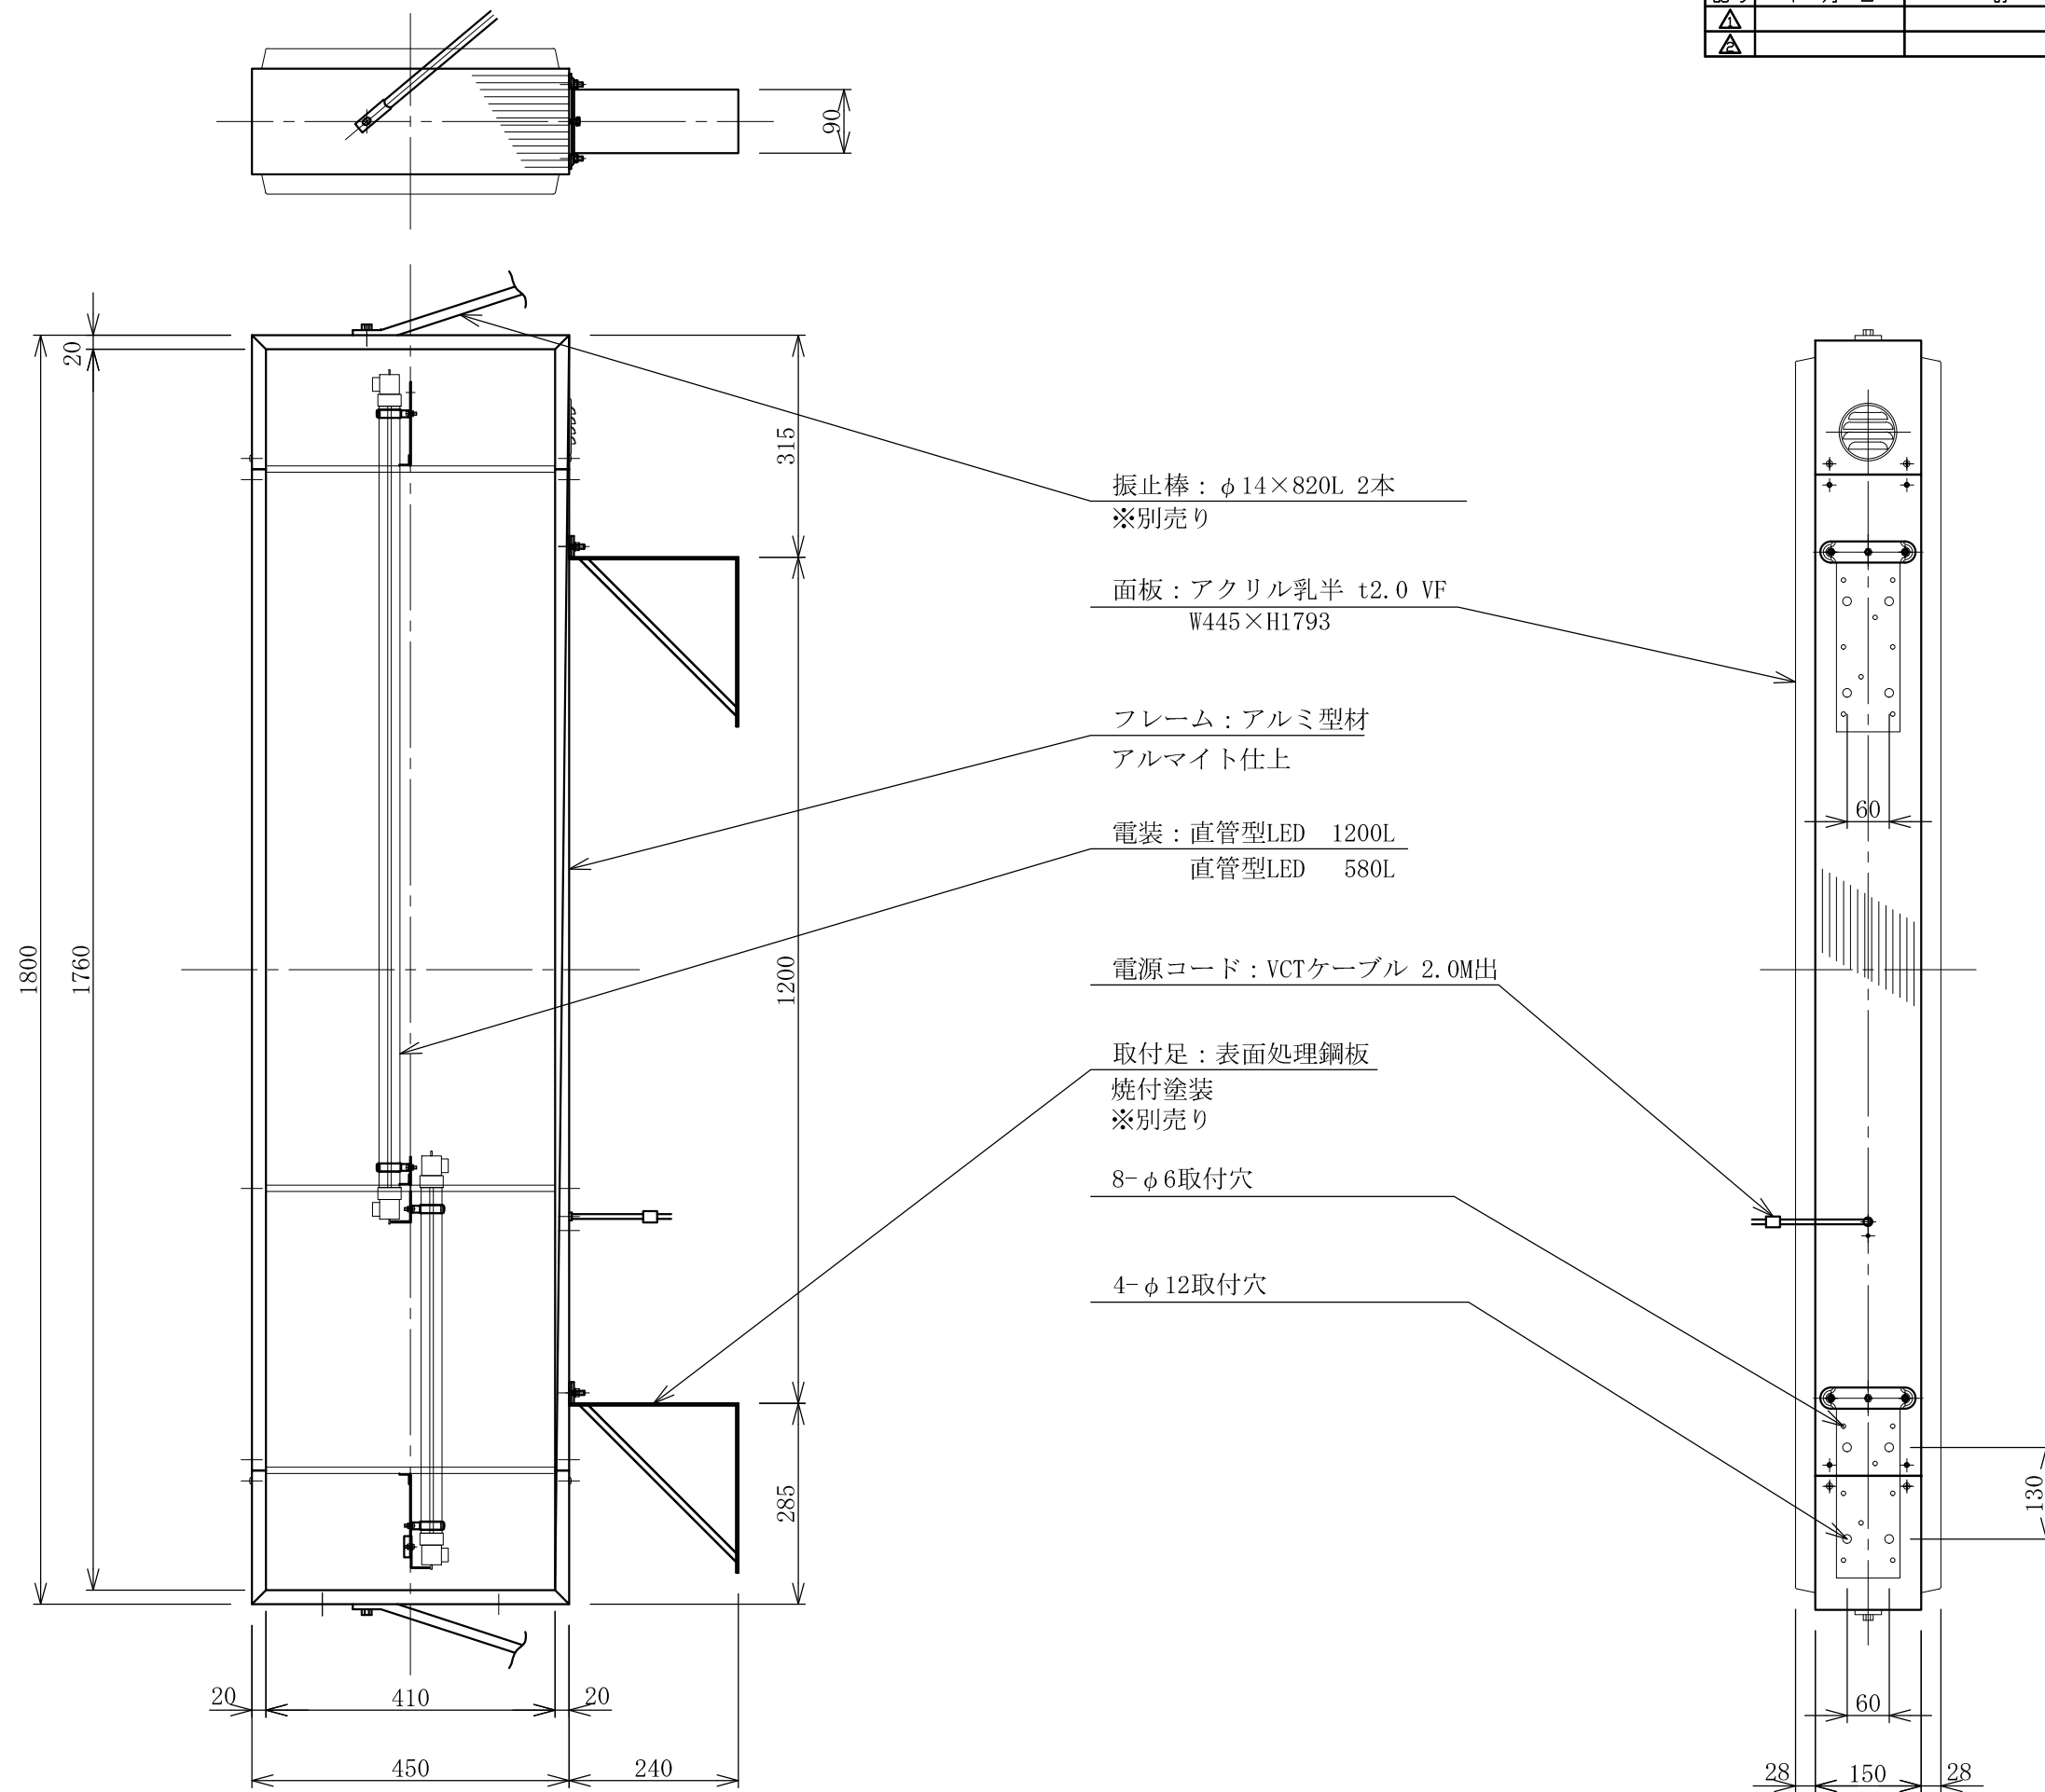

記号	年月日	訂正内容	訂正者
△			
△			

TITLE 三和規格 突出しサイン<LED>	156 角/F-角アルミLED <No. LLT21-55/LLT22-55>	SCALE	DATE	承認	検図	製図	図番	LLT2155-0	三和サインワークス株式会社
		1:10 (A3)	2020. 11. 1						